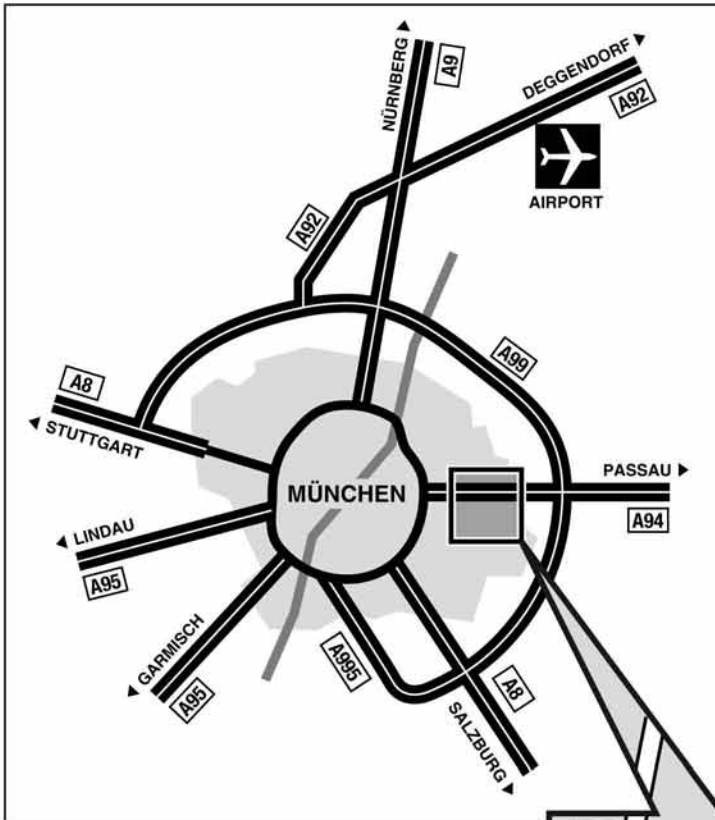

### Anfahrtsbeschreibung:

Anfahrt mit dem Auto:

Folgen Sie der Beschilderung "Messe München" und A94. München's Messegelände liegt an der A94 und ist aus allen Richtungen ausreichend beschildert. Auf der A94 die Ausfahrt "Am Moosfeld" benutzen.

*By car:*

*Follow the signs "Messe München" and Autobahn A94. Munich's fairground is right next to Autobahn A94 and easy to find from all directions. Take exit "Am Moosfeld" when you are on Autobahn A94.*

Öffentliche Verkehrsmittel:

- Von Stadtmitte kommend: U2, Richtung Messegelände, Haltestelle "Am Moosfeld"
- Vom Flughafen kommend: S8, Haltestelle "Daglfing", dann weiter per Taxi

*Public transportation:*

- from city center: U2, direction Messe, get off at "Am Moosfeld"
- from Airport: S8, get off at "Daglfing", then you'll need a taxi

SANYO Component Europe GmbH

Stahlgruberring 4  
81829 Munich  
Germany