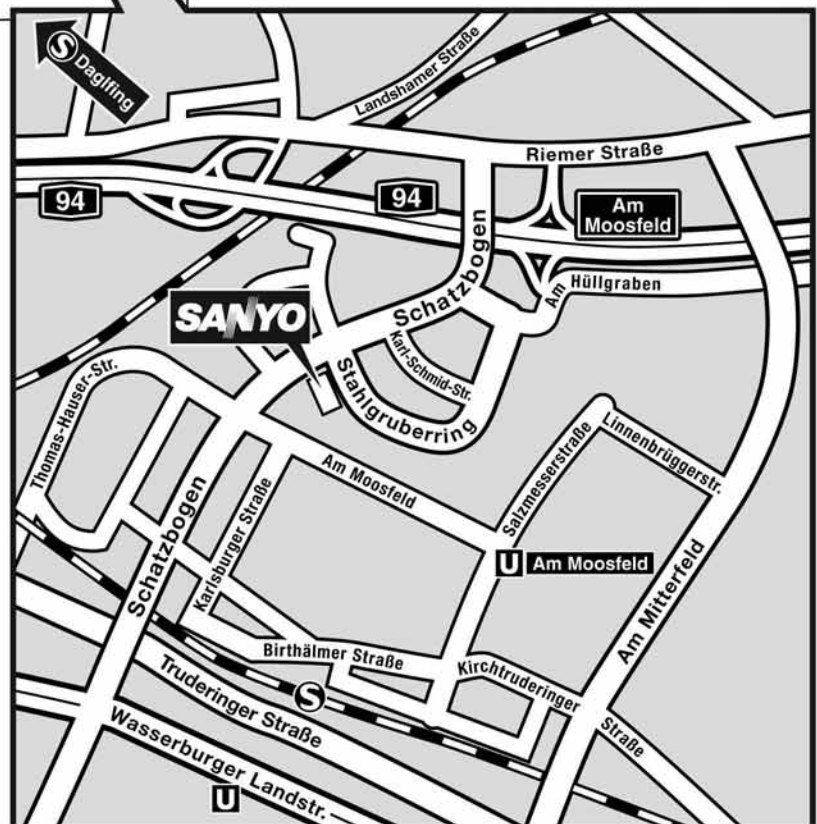

### Anfahrtsbeschreibung:

Anfahrt mit dem Auto:

Folgen Sie der Beschilderung "Messe München" und A94. München's Messegelände liegt an der A94 und ist aus allen Richtungen ausreichend beschildert. Auf der A94 die Ausfahrt "Am Moosfeld" benutzen.

*By car:*

*Follow the signs "Messe München" and Autobahn A94. Munich's fairground is right next to Autobahn A94 and easy to find from all directions. Take exit "Am Moosfeld" when you are on Autobahn A94.*

Öffentliche Verkehrsmittel:

- Von Stadtmitte kommend: U2, Richtung Messegelände, Haltestelle "Am Moosfeld"
- Vom Flughafen kommend: S8, Haltestelle "Daglfing", dann weiter per Taxi

*Public transportation:*

- from city center: U2, direction Messe, get off at "Am Moosfeld"
- from Airport: S8, get off at "Daglfing", then you'll need a taxi

SANYO Component Europe GmbH

Stahlgruberring 4  
81829 Munich  
Germany